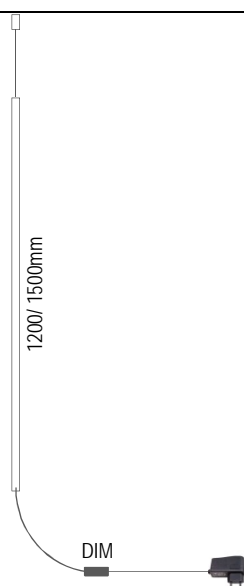

DATENBLATT | SPEC SHEET

AX-LED

Hängeleuchte vertikal | Vertical hanging lamp

AX-LED sind in ihrer Gestaltung äußerst zurückhaltend und bestechen durch ihre exzellente Lichtwirkung. Für AX-LED „Vertikal“ ist kein Deckenanschluss notwendig. Die Leuchte ist unten mit einem 2m langen Kabel, Kabeldimmer und Stecker Trafo ausgestattet.

TECHNISCHE DATEN | TECHNICAL DATA

Lichtquelle	LED	Light source
Leistung	14W / 1200Lm (120cm Version) 18W / 1500Lm (150cm Version)	Wattage / Luminous flux
Lichtfarbe	2700K	Light colour
CRI	50.000h	CRI
Betriebsspannung	230/ 24V	Operating voltage
Schutzart	IP20	Protection class
Energie-Effizienzklasse	A+	Efficiency class
Verfügbare Farben	Siehe unten / see below	Colours

ABMESSUNGEN | DIMENSIONS

ARTIKEL NUMMERN | ARTICLE CODES

PAX MNS 150-V	1500mm Nickel-satiniert / satin-nickel
PAX MNG 150-V	1500mm Nickel-glanz / glossy-nickel
PAX MNS 120-V	1200mm Nickel-satiniert / satin-nickel
PAX MNG 120-V	1200mm Nickel-glanz / glossy-nickel
PAX KG 120-H-V	1200mm Kupfer-glanz / glossy-copper
PAX GM 120-H-V	1200mm Gold-matt / matte-gold