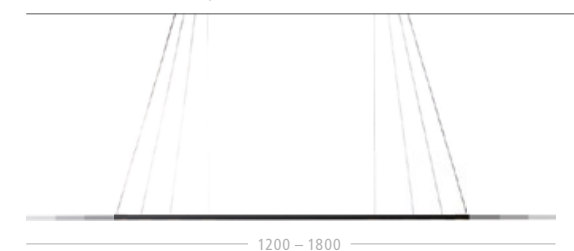

PROLONG

PROLONG

HÄNGELEUCHE | SUSPENDED LAMP

ELEGANT, LEISTUNGSSTARK UND FLEXIBEL.

Die Hängeleuchte **PROLONG** sorgt für ausgewogene Lichtverhältnisse über jedem Tisch, egal wie groß oder klein dieser ist: Die Leuchte ist von 1200 bis 1800 mm stufenlos ausziehbar. Wie das funktioniert? **PROLONG** verfügt über eine ausgeklügelte Technik: Zwei schlanke, identisch gegeneinander verdrehte Profile sind durch zwei Gleitgehäuse miteinander verbunden. Sie können stufenlos auf jede gewünschte Länge eingestellt werden.

Das anspruchsvolle, reduzierte Design der **PROLONG** kommt über dem Ess- oder Konferenztisch und überall dort, wo gutes Licht gefragt ist, optimal zur Geltung.

ELEGANT, POWERFUL AND FLEXIBLE.

The **PROLONG** suspended lamp guarantees perfectly balanced lighting over every table. The lamp is extendable from 1200 to 1800 mm. How does this work? **PROLONG** is cleverly designed: Two slender profiles are connected by two transparent track casings. These can be continuously adjusted to any desired length.

PROLONG is both light and delicate. Its sophisticated design is best showcased over conference- and dining tables – or any place that calls for great lighting.

Stufenlos ausziehbar | Continuously extendable