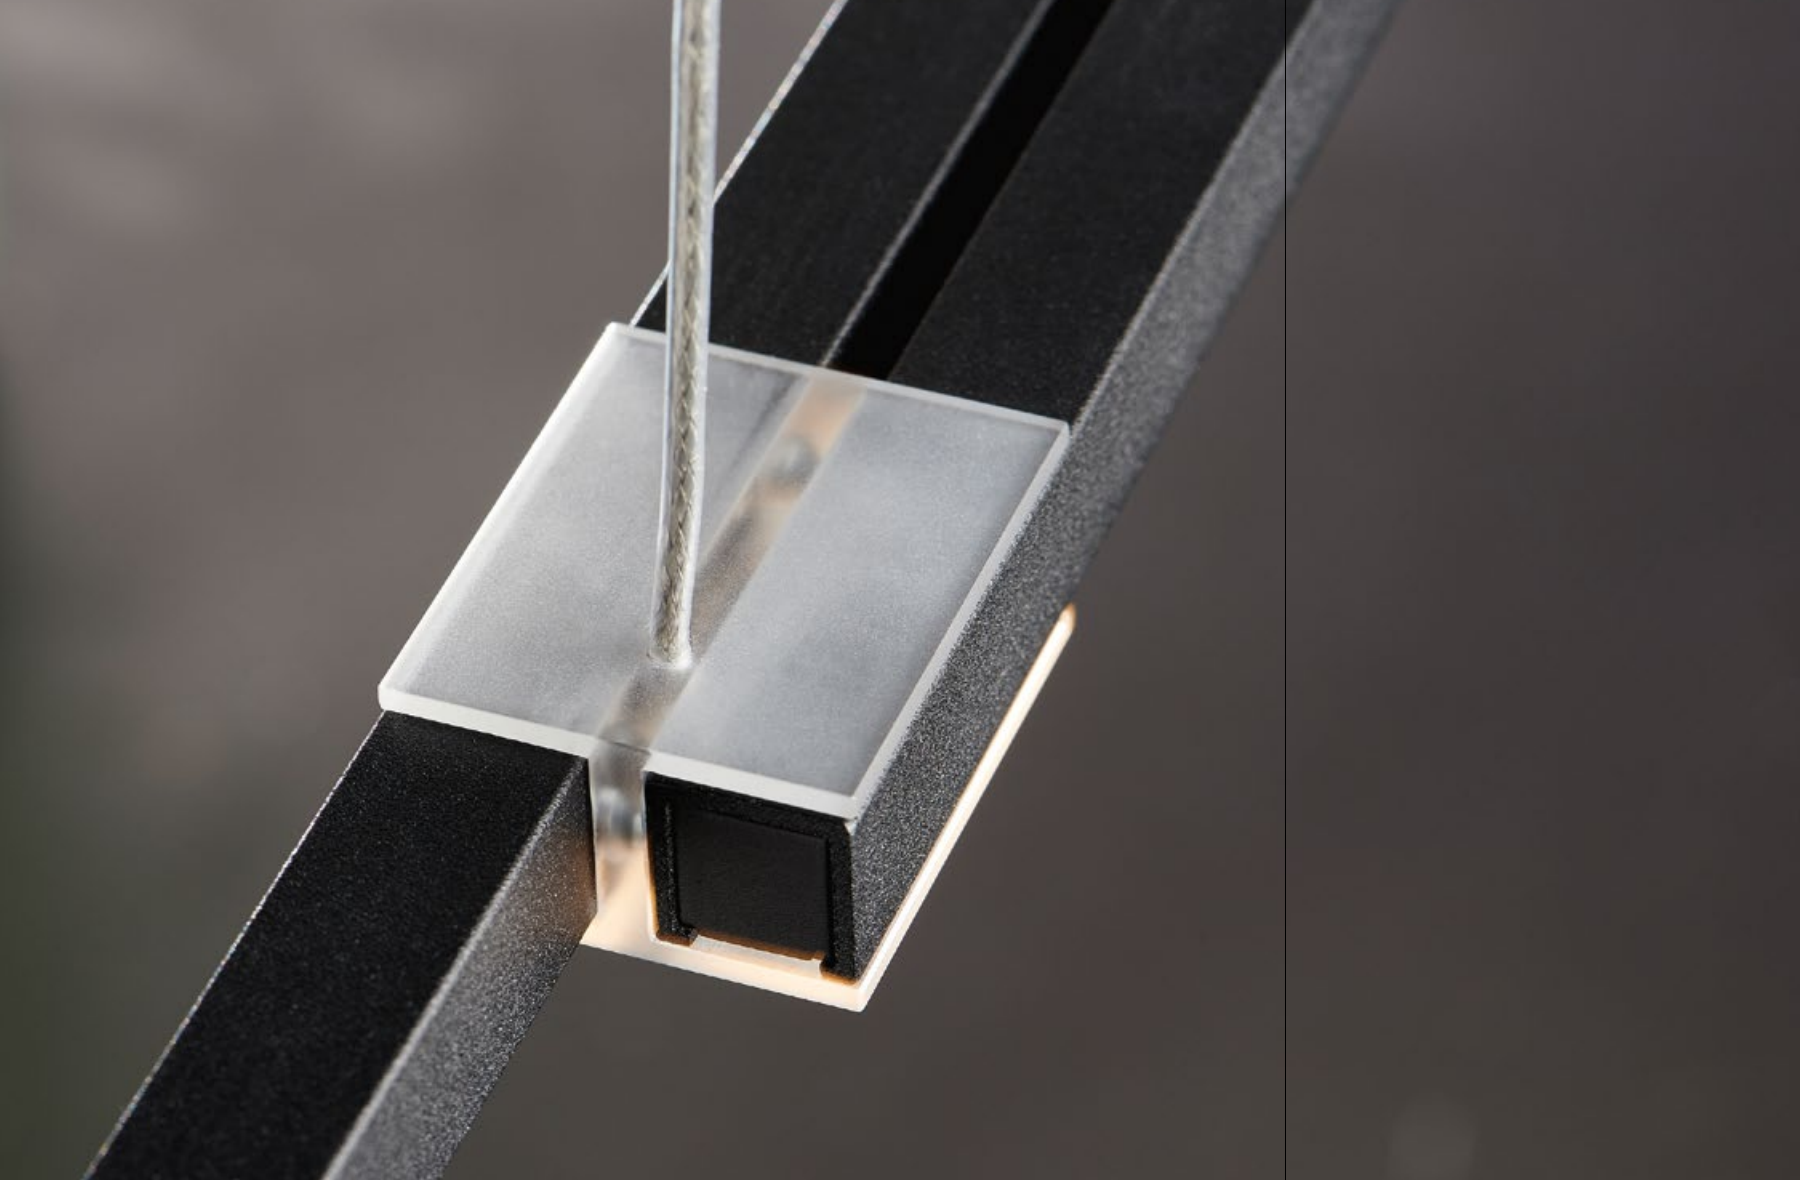

PROLONG

PROLONG

HÄNGELEUCHE | SUSPENDED LAMP

ELEGANT, LEISTUNGSSTARK UND FLEXIBEL.

Die Hängeleuchte **PROLONG** sorgt für ausgewogene Lichtverhältnisse über jedem Tisch, egal wie groß oder klein dieser ist: Die Leuchte ist von 1200 bis 1800 mm stufenlos ausziehbar. Wie das funktioniert? **PROLONG** verfügt über eine ausgeklügelte Technik: Zwei schlanke, identisch gegeneinander verdrehte Profile sind durch zwei Gleitgehäuse miteinander verbunden. Sie können stufenlos auf jede gewünschte Länge eingestellt werden.

Das anspruchsvolle, reduzierte Design der **PROLONG** kommt über dem Ess- oder Konferenztisch und überall dort, wo gutes Licht gefragt ist, optimal zur Geltung.

ELEGANT, POWERFUL AND FLEXIBLE.

The **PROLONG** suspended lamp guarantees perfectly balanced lighting over every table. The lamp is extendable from 1200 to 1800 mm. How does this work? **PROLONG** is cleverly designed: Two slender profiles are connected by two transparent track casings. These can be continuously adjusted to any desired length.

PROLONG is both light and delicate. Its sophisticated design is best showcased over conference- and dining tables – or any place that calls for great lighting.

Stufenlos ausziehbar | Continuously extendable

PPL MCG 18-D
PPL MWS 18-D
PPL MSW 18-D
PPL MCH 18-D
PPL MCS 18-D

NEW Champagner | Champagne
NEW Champagner/schwarz-matt Feinstruktur* | Champagne/structured black*

*Profil Champagner, Gleitgehäuse und Deckenbaldachin schwarz | *Profile Champagne, track casing and ceiling canopy black
Für »FREE« Ausführung, bitte Bestellnummer mit -F ergänzen | For »FREE« version, please add -F to the order code