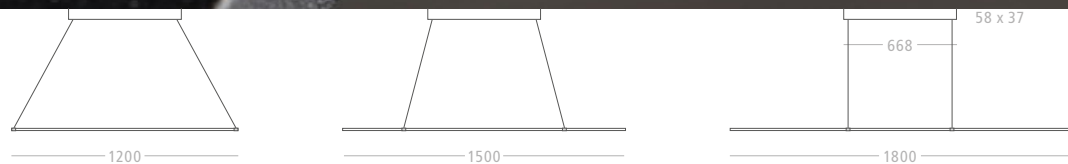

PROLONG

HÄNGELEUCHE | SUSPENDED LAMP

ELEGANT, LEISTUNGSSTARK UND FLEXIBEL.

Die Hängeleuchte **PROLONG** sorgt für ausgewogene Lichtverhältnisse über jedem Tisch, egal wie groß oder klein dieser ist: Die Leuchte ist von 1200 bis 1800 mm stufenlos ausziehbar. Wie das funktioniert? **PROLONG** verfügt über eine ausgeklügelte Technik: Zwei schlanke, identisch gegeneinander verdrehte Profile sind durch zwei Gleitgehäuse miteinander verbunden. Sie können stufenlos auf jede gewünschte Länge eingestellt werden.

Das anspruchsvolle, reduzierte Design der **PROLONG** kommt über dem Ess- oder Konferenztisch und überall dort, wo gutes Licht gefragt ist, optimal zur Geltung.

ELEGANT, POWERFUL AND FLEXIBLE.

The **PROLONG** suspended lamp guarantees perfectly balanced lighting over every table. The lamp is extendable from 1200 to 1800 mm. How does this work? **PROLONG** is cleverly designed: Two slender profiles are connected by two transparent track casings. These can be continuously adjusted to any desired length.

PROLONG is both light and delicate. Its sophisticated design is best showcased over conference- and dining tables – or any place that calls for great lighting.

Stufenlos ausziehbar | Continuously extendable

LED FREE 230 V / 24 Vdc | 4320 Lm | 43 W | 2700 K | CRI 90+

BESTELNUMMERN | ORDER CODES

Chrom-glanz | Glossy chrome
Weiß-matt Feinstruktur | Structured white
Schwarz-matt Feinstruktur | Structured black

PPL MCG 18-D
PPL MWS 18-D
PPL MSW 18-D
PPL MCH 18-D
PPL MCS 18-D

NEW Champagner | Champagne
NEW Champagner/schwarz-matt Feinstruktur* | Champagne/structured black*

*Profil Champagner, Gleitgehäuse und Deckenbaldachin schwarz | *Profile Champagne, track casing and ceiling canopy black
Für »FREE« Ausführung, bitte Bestellnummer mit -F ergänzen | For »FREE« version, please add -F to the order code