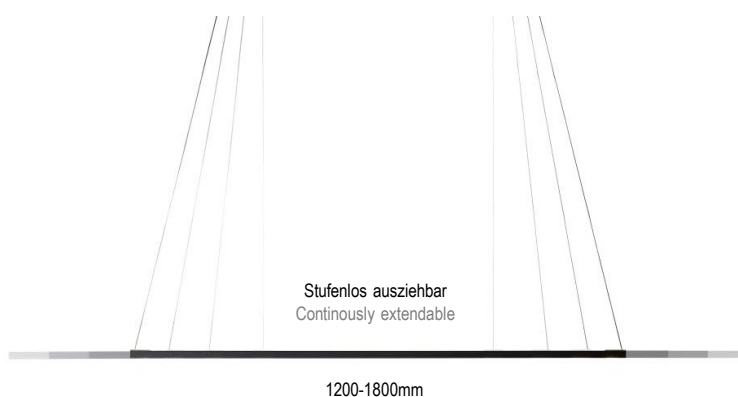

TECHNISCHE DATEN | TECHNICAL DATA

Leuchtmittel	LED	Lamp bulb
Leistung	43W	Wattage
Lichtstrom	4320Lm	Lumens
Lichtfarbe	2700 K	Light colour
CRI	90*	CRI
Betriebsspannung	230V/ 24Vdc	Operating voltage
Dimmbarkeit*	Phasenan-/ abschnitt oder mit FREE (Casambi) Technologie	Dimmability
	Leading-/ trailing edge or with FREE (Casambi) technology	
Schutzart	IP40	Protection class
Energie-Effizienzklasse	A+	Efficiency class
Verfügbare Farben	Schwarz-matt-struktur | weiß-matt-struktur | chrom	Available colours
	Matte-black-structure | matte-white-structure | chrome	

PROLONG ist dimmbar Phasenan-/ abschnitt, wobei jedoch speziell bei Phasenanschnitt Brummgeräusche auftreten können. Besser sind grundsätzlicher Phasenabschnittsdimmer

PROLONG is dimmable leading-and trailing edge but specially in combination with leading edge dimmers a quiet buzzing noise is possible. Better are always trailing edge dimmers

Wir empfehlen folgende Dimmer
We suggest the following dimmers:

JUNG 225 TDE, GIRA 0307 00, BERKER 2874, BUSCH-JÄGER 6523 U, KOPP 8033, FELLER 40300.RC

ABMESSUNGEN | DIMENSIONS