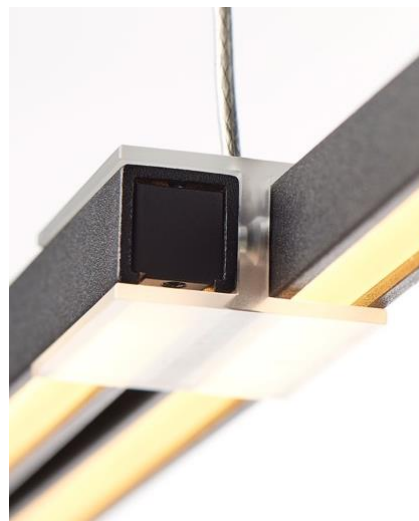

DATENBLATT | SPEC SHEET

PROLONG

Hängeleuchte | Hanging lamp

Typ | Type **PPL XXX-18-D**

Elegant, Leistungsstark und Flexibel: Die Hängeleuchte **PROLONG** sorgt für ausgewogene Lichtverhältnisse über jedem Tisch; egal wie groß oder klein dieser ist.

Die Leuchte ist von 120cm bis 180cm stufenlos ausziehbar. Wie das funktioniert? **PROLONG** verfügt über eine ausgeklügelte Technik: Zwei schlanke Profile sind identisch gegeneinander verdreht und durch zwei illuminierte Acryl-Gleitgehäuse mit-einander verclippt. Sie können stufenlos auf jede gewünschte Länge eingestellt werden.

The lamp is extendable continuously from 120 to 180cm.

PROLONG is delicate and elegant. The sophisticated design is reduced to the max.

The lamp provides the best prerequisites to the use in residential and office areas.