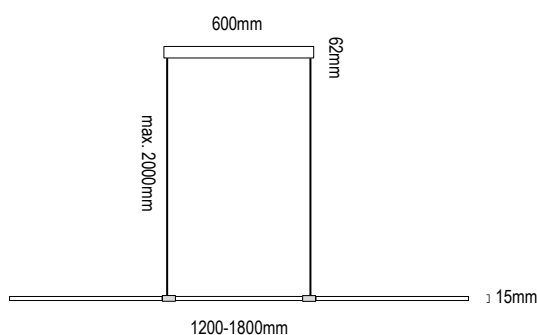

TECHNISCHE DATEN | TECHNICAL DATA

Leuchtmittel	LED	Lamp bulb
Leistung	43W	Wattage
Lichtstrom	4320Lm	Lumens
Lichtfarbe	2700 K	Light colour
CRI	90*	CRI
Betriebsspannung	230V/ 24Vdc	Operating voltage
Dimmbarkeit*	Phasenan-/ abschnitt oder mit FREE (Casambi) Technologie	Dimmability
	Leading-/ trailing edge or with FREE (Casambi) technology	
Schutzart	IP40	Protection class
Energie-Effizienzklasse	A+	Efficiency class
Verfügbare Farben	Schwarz-matt-struktur | weiß-matt-struktur | chrom	Available colours
	Matte-black-structure | matte-white-structure | chrome	

PROLONG ist dimmbar Phasenan-/ abschnitt, wobei jedoch speziell bei Phasenanschnitt Brummgeräusche auftreten können. Besser sind grundsätzlicher Phasenabschnittsdimmer

PROLONG is dimmable leading-and trailing edge but specially in combination with leading edge dimmers a quiet buzzing noise is possible. Better are always trailing edge dimmers

Wir empfehlen folgende Dimmer
We suggest the following dimmers:

JUNG 225 TDE, GIRA 0307 00, BERKER 2874, BUSCH-JÄGER 6523 U, KOPP 8033, FELLER 40300.RC

ABMESSUNGEN | DIMENSIONS