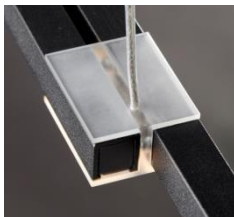

ARTIKEL NUMMERN | ARTICLE CODES

PROLONG

Phasen-/ abschnitt dimmbare Ausführungen (mit externem Dimmer)

Leading trailing edge dimmable versions (with external dimmer)

PLM MWS 18-D	Weiss-Matt-struktur | matte-white-structure
PLM MSW 18-D	Schwarz-Matt-struktur | matte-black-structure
PLM MCG 18-D	Chrom | chrome

Mit integriertem FREE (Casambi) Modul zur Ansteuerung via Bluetooth

With included FREE (Casambi) modul for control via bluetooth

PLM MWS 18-FREE	Weiss-Matt-struktur | matte-white-structure
PLM MSW 18-FREE	Schwarz-Matt-struktur | matte-black-structure
PLM MCG 18-FREE	Chrom | chrome