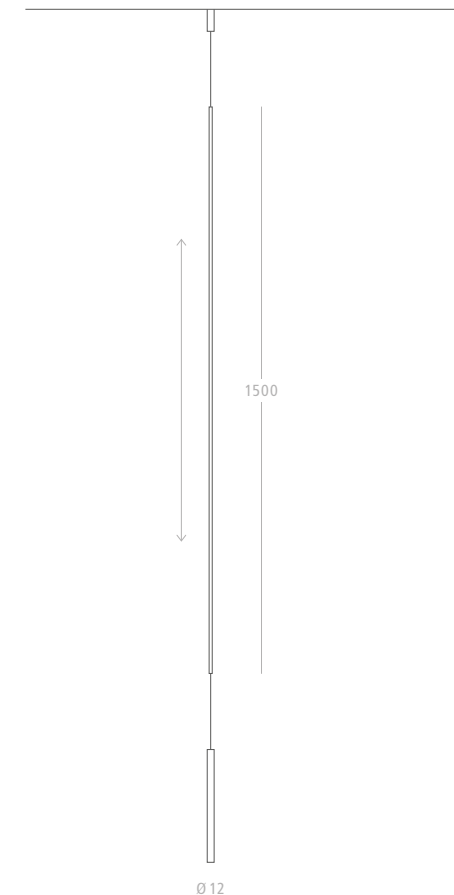

AX-LED »VERTICAL«

HÄNGELEUCHE | SUSPENDED LAMP

Die stufenlos höhenverstellbare **AX-LED »VERTICAL«** benötigt keinen Deckenanschluss. Die Leuchte ist unten mit einem zwei Meter langem, transparentem Kabel sowie einem Kabeldimmer und Stecker-Trafo ausgestattet.

Es werden ausschließlich premium LEDs in warmweißer Lichtfarbe eingesetzt.

The continuously height-adjustable **AX-LED »VERTICAL«** doesn't require a ceiling fixture. Instead, there is a two-metre transparent power cord with a cable dimmer and transformer at the bottom end of the luminaire.

We exclusively use high-quality premium LEDs that provide a warm white light.

Leuchtenprofile stufenlos höhenverstellbar
Profiles are continuously height-adjustable