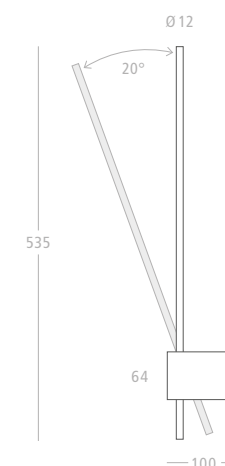

AX-LED »WALL«

Durch ihren integrierten Schwenkmechanismus lässt sich **AX-LED »WALL«** stufenlos bis 20° neigen. Das LED-Netzteil ist im schlanken Wandgehäuse integriert.

Es werden ausschließlich premium LEDs in warmweißer Lichtfarbe eingesetzt. Die hochwertigen Metalloberflächen sind wahlweise in Nickel glänzend oder satiniert, Kupfer glänzend, und Gold matt ausgeführt.

Thanks to its built-in swivel mechanism, **AX-LED »Wall«** can be pivoted continuously up to 20°. The LED power adaptor is integrated in the slender wall-mounted casing.

The high-quality premium LEDs provide a warm white light while offering exceptional performance. The high-quality metal surfaces are available in four finishes: glossy or brushed nickel, glossy copper and matte gold.

DESIGN | PETER & ANDREAS STENG

LED 230 V / 12 Vdc | 500 Lm | 6 Watt | 2700 K | CRI 90+
Nicht dimmbar (dimmbare Ausführungen nur in Verbindung mit externem Netzteil)
Non-dimmable (dimmable versions only in conjunction with remote driver)

BESTELLCODES | ORDER CODES

Nickel, glänzend | Nickel, glossy	WAX MNG
Nickel, satiniert | Nickel, brushed	WAX MNS
NEW Schwarz-matt Feinstruktur | Structured black	WAX MSW
NEW Weiß-matt Feinstruktur | Structured white	WAX MWS

Kupfer- und Goldausführung auf Anfrage | Copper and gold versions available on request