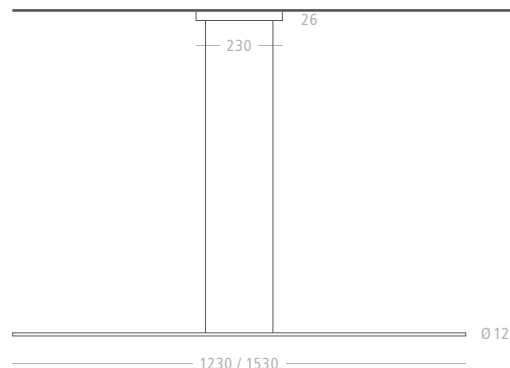

Länge | Length

120 1230mm

150 1530mm

BESTELLNUMMERN | ORDER CODES

Nickel, glänzend | Nickel, glossy

PAX MNG-|___|-H

Nickel, satiniert | Nickel, brushed

PAX MNS-|___|-H