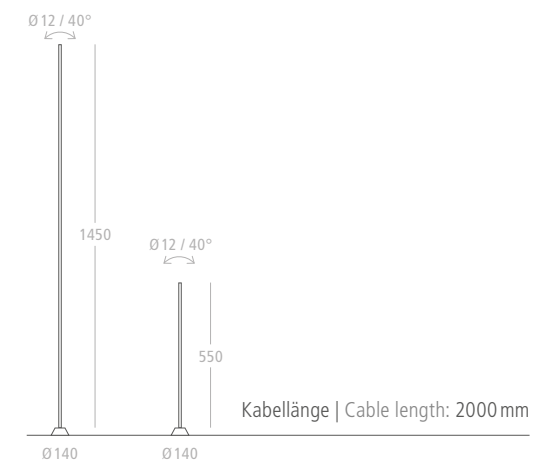

Schwenkbare Ausführung | Adjustable Edition

Stehleuchte | Floor lamp

LED 230 V / 12 Vdc | 1500 Lm | 18 W | 2700 K | CRI 90+

Tischleuchte | Table lamp

LED 230 V / 12 Vdc | 600 Lm | 6,5 W | 2700 K | CRI 90+