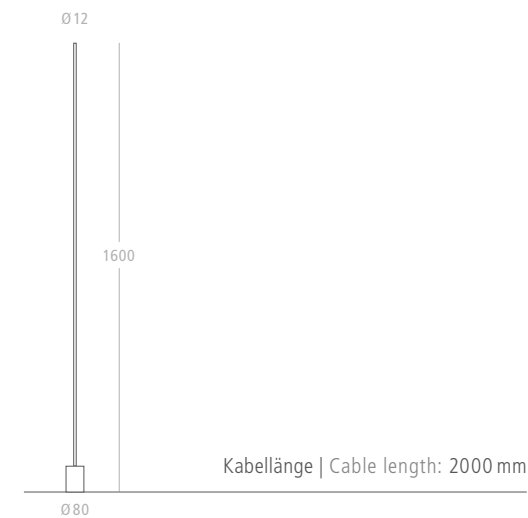

Starre Ausführung | Fixed Edition

LED 230 V / 12 Vdc | 1500 Lm | 18 W | 2700 K | CRI 90+
Integrierter Kabeldimmer | Integrated cable dimmer

BESTELNUMMERN | ORDER CODES

Nickel, glänzend | Nickel, glossy **QAX MNG-15-A**
Nickel, satiniert | Nickel, brushed **QAX MNS-15-A**
Schwarz | Black **QAX MSW-15-A**

Der Fuß ist generell schwarz struktur beschichtet
The base always comes in black structured finish