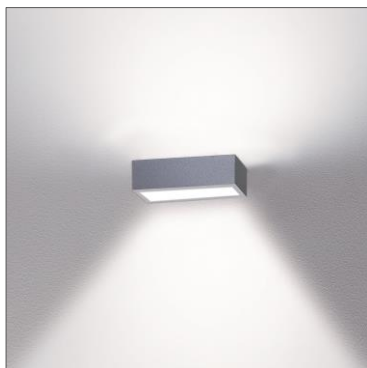

DATENBLATT | SPEC SHEET

SMALL BRIGG 2 ‚LED‘ Gen. 3 LED Wall lamp

Typ | Type **OBOb**

Technisch ausgereift und stetig weiterentwickelt, in klassisch zeitloser Formensprache, ist diese mehrfach designprämierte Wandleuchten-Serie in ihrem Erscheinungsbild auf das Wesentliche reduziert und integriert sich in ihrer Schlichtheit zwanglos in die Architektur.

ABMESSUNGEN | DIMENSIONS

Außenmaße 70 x 200 x 60mm Outer Dimensions

ARTIKEL-NUMMERN | ARTICLE CODES

Weiß-struktur	White-structure	2700 Kelvin	OBO MWS-LEDb
Alu-Struktur	Alu-structure	2700 Kelvin	OBO MAS-LEDb
Schwarz-Struktur	Black-structure	2700 Kelvin	OBO MAS-LEDb
Weiß-struktur	White-structure	3000 Kelvin	OBO MWS-LED-3000
Alu-Struktur	Alu-structure	3000 Kelvin	OBO MAS-LED-3000
Schwarz-Struktur	Black-structure	3000 Kelvin	OBO MAS-LED-3000