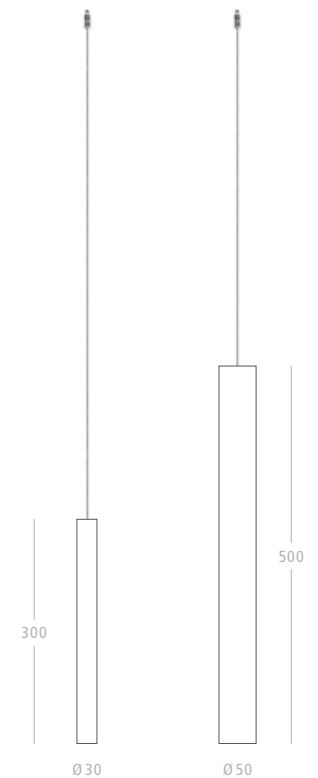

FLYING CANDLE & BIG FLYING CANDLE