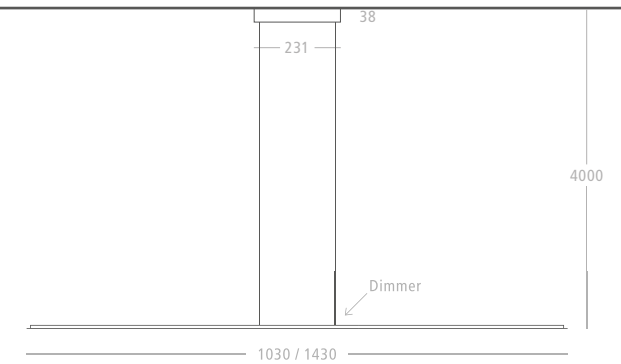

# LEDy

HÄNGELEUCHE | SUSPENDED LAMP

Baldachin | Canopy  
231 x 38 mm

Abmessung Profil  
Profile dimensions  
35 x 9 mm

**Farben | Colours**  
**MNS** Nickel, satiniert | Nickel, matte  
**MNG** Nickel, glänzend | Nickel, glossy  
**MSW** Schwarz-matt Feinstruktur | Structured black